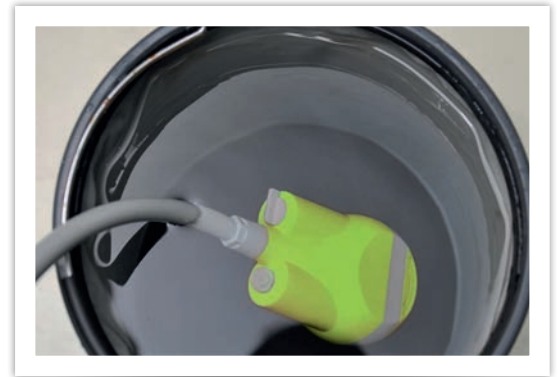

[www.aqua2go.eu](http://www.aqua2go.eu)

aqua2go®

- ▶ Waterdichte stroomschakelaar
- ▶ Waterproof power switch
- ▶ Wasserdichte Netzschalter
- ▶ Interrupteur étanche

- ▶ Waterdichte afsluiting voor lader
- ▶ Waterproof cover for charger
- ▶ Wasserdichte Abdeckung für Ladegerät
- ▶ Couvercle étanche pour chargeur

- ▶ Batterij-indicator
- ▶ Charging indicator
- ▶ Ladeanzeige
- ▶ Indicateur de charge

[www.aqua2go.eu](http://www.aqua2go.eu)